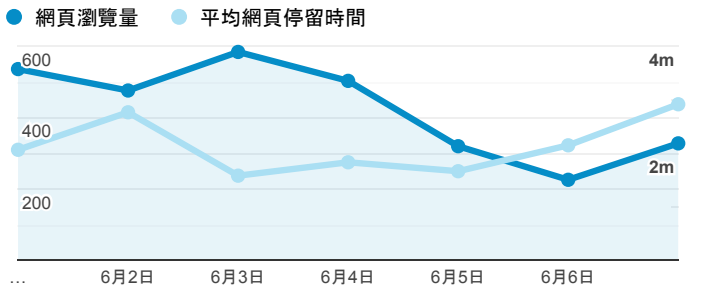

報表02_流量

2020年6月1日 - 2020年6月7日

● 所有使用者
100.00% 個工作階段

瀏覽量和平均網頁停留時間

瀏覽量和造訪

瀏覽量和不重複瀏覽量

造訪和瀏覽量 (依 來源/媒介 分組)

來源/媒介	工作階段	網頁瀏覽量
google / organic	1,037	1,689
(direct) / (none)	480	974
tku.edu.tw / referral	124	166
iclass.tku.edu.tw / referral	17	22
tw.search.yahoo.com / referral	10	11
bing / organic	9	27
ee.tku.edu.tw / referral	8	11
servicelearning.sa.tku.edu.tw / referral	5	7
yahoo / organic	5	7
et.tku.edu.tw / referral	4	7

造訪和新造訪率 (依 服務供應商 分組)

服務供應商	工作階段	網頁瀏覽量
(not set)	1,724	2,973

造訪和瀏覽量 (依 分享網址 分組)

分享網址	工作階段	網頁瀏覽量
eportfolio.tku.edu.tw/	760	1,289
eportfolio.tku.edu.tw/index_detail.aspx?category=17&sr v=3	125	181
eportfolio.tku.edu.tw/index_detail.aspx?category=10&sr v=3	65	94
eportfolio.tku.edu.tw/index_detail.aspx?category=23&sr v=3	37	63
sso.tku.edu.tw/ePortfolio/ilifeStu.cshtml?ln=zh_TW	32	96
eportfolio.tku.edu.tw/index_detail.aspx?category=50&p g=7&sr v=3	31	44
eportfolio.tku.edu.tw/index_detail_share.aspx?id=02659 3EE48B46E70	28	39
eportfolio.tku.edu.tw/index_detail.aspx?category=6&sr v=3	27	40
eportfolio.tku.edu.tw/index_detail.cshtml?category=1 4&sr v=3	27	73
eportfolio.tku.edu.tw/index_detail.aspx?category=14&sr v=3	24	48