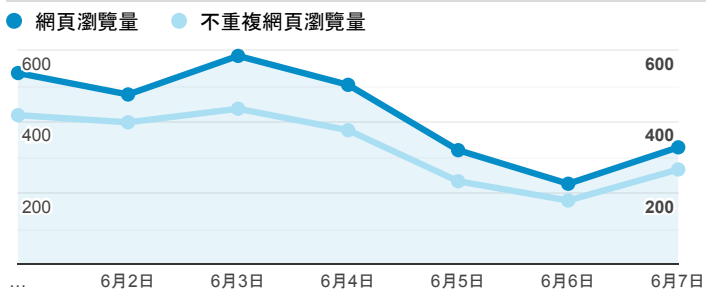

報表02_流量

2020年6月1日 - 2020年6月7日

● 所有使用者
100.00% 個工作階段

瀏覽量和平均網頁停留時間

瀏覽量和造訪

瀏覽量和不重複瀏覽量

造訪和瀏覽量 (依 來源/媒介 分組)

來源/媒介	工作階段	網頁瀏覽量
google / organic	1,037	1,689
(direct) / (none)	480	974
tku.edu.tw / referral	124	166
iclass.tku.edu.tw / referral	17	22
tw.search.yahoo.com / referral	10	11
bing / organic	9	27
ee.tku.edu.tw / referral	8	11
servicelearning.sa.tku.edu.tw / referral	5	7
yahoo / organic	5	7
et.tku.edu.tw / referral	4	7

造訪和新造訪率 (依 服務供應商 分組)

服務供應商	工作階段	網頁瀏覽量
(not set)	1,724	2,973

造訪和瀏覽量 (依 分享網址 分組)

分享網址	工作階段	網頁瀏覽量
eportfolio.tku.edu.tw/	760	1,289
eportfolio.tku.edu.tw/index_detail.aspx?category=17&sr v=3	125	181
eportfolio.tku.edu.tw/index_detail.aspx?category=10&sr v=3	65	94
eportfolio.tku.edu.tw/index_detail.aspx?category=23&sr v=3	37	63
sso.tku.edu.tw/ePortfolio/ilifeStu.cshtml?ln=zh_TW	32	96
eportfolio.tku.edu.tw/index_detail.aspx?category=50&p g=7&sr v=3	31	44
eportfolio.tku.edu.tw/index_detail_share.aspx?id=02659 3EE48B46E70	28	39
eportfolio.tku.edu.tw/index_detail.aspx?category=6&sr v=3	27	40
eportfolio.tku.edu.tw/index_detail.cshtml?category=1 4&sr v=3	27	73
eportfolio.tku.edu.tw/index_detail.aspx?category=14&sr v=3	24	48