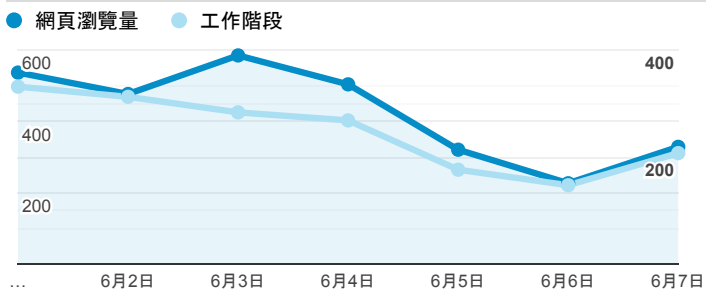

報表02_流量

2020年6月1日 - 2020年6月7日

● 所有使用者
100.00% 個工作階段

瀏覽量和平均網頁停留時間

瀏覽量和造訪

瀏覽量和不重複瀏覽量

造訪和瀏覽量 (依 來源/媒介 分組)

來源/媒介	工作階段	網頁瀏覽量
google / organic	1,037	1,689
(direct) / (none)	480	974
tku.edu.tw / referral	124	166
iclass.tku.edu.tw / referral	17	22
tw.search.yahoo.com / referral	10	11
bing / organic	9	27
ee.tku.edu.tw / referral	8	11
servicelearning.sa.tku.edu.tw / referral	5	7
yahoo / organic	5	7
et.tku.edu.tw / referral	4	7

造訪和新造訪率 (依 服務供應商 分組)

服務供應商	工作階段	網頁瀏覽量
(not set)	1,724	2,973

造訪和瀏覽量 (依 分享網址 分組)

分享網址	工作階段	網頁瀏覽量
eportfolio.tku.edu.tw/	760	1,289
eportfolio.tku.edu.tw/index_detail.aspx?category=17&sr v=3	125	181
eportfolio.tku.edu.tw/index_detail.aspx?category=10&sr v=3	65	94
eportfolio.tku.edu.tw/index_detail.aspx?category=23&sr v=3	37	63
sso.tku.edu.tw/ePortfolio/ilifeStu.cshtml?ln=zh_TW	32	96
eportfolio.tku.edu.tw/index_detail.aspx?category=50&p g=7&sr v=3	31	44
eportfolio.tku.edu.tw/index_detail_share.aspx?id=02659 3EE48B46E70	28	39
eportfolio.tku.edu.tw/index_detail.aspx?category=6&sr v=3	27	40
eportfolio.tku.edu.tw/index_detail.cshtml?category=1 4&sr v=3	27	73
eportfolio.tku.edu.tw/index_detail.aspx?category=14&sr v=3	24	48